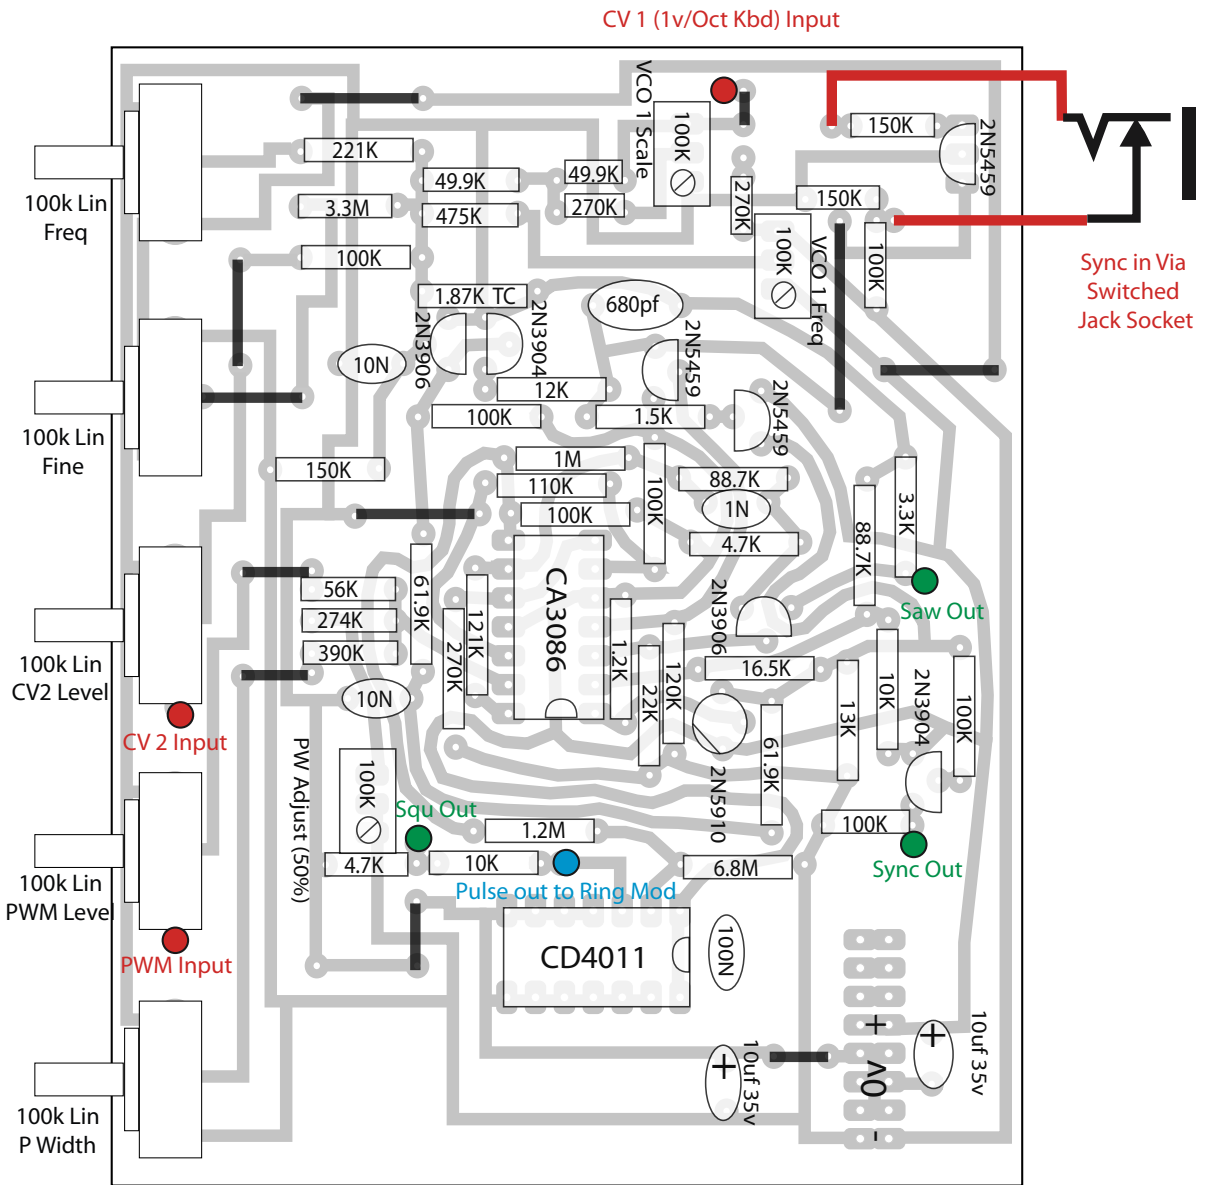

1.87k TC	1
1.2k	1
1.5k	1
3.3k	1
4.7k	2
10k	2
12k	1
13k	1
16.5k	1
22k	1
49.9k	2
56k	1
61.9k	2
88.7k	2
100k	7
110k	1
120k	1
121k	1
150k	3
221k	1
270k	3
274k	1
390k	1
475k	1
1M	1
1.2M	1
6.8M	1
100k Trim	3
680pf	1
1n	1
10n	2
100n	1
10uf	2
2N3904	2
2N3906	2
2N5459	3
2N5910	1
CD4011	1
CA3086	1
100k	5

Sync in Via Switched Jack Socket