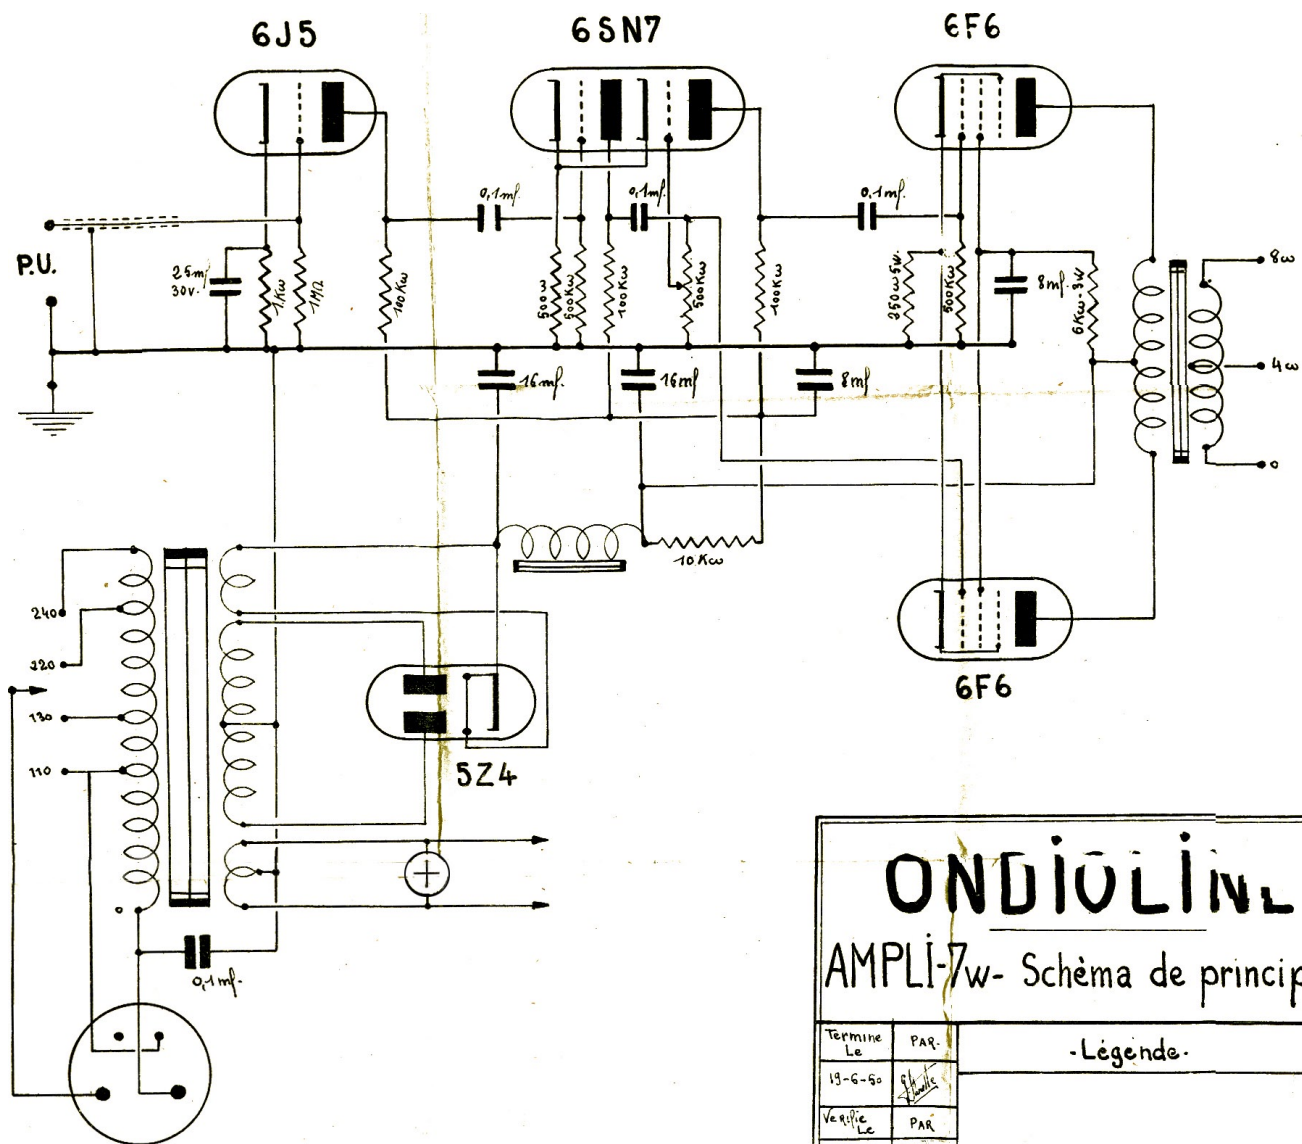

# LOCOMOFON

Ondioline amplifier 19/06 1950  
Scanned from original print 13/03 2009

*Bouchan - bobines americain - AUTO-TRANSFO.  
A raccorder au chassis ONDIOLINE*

### AMPLI-7w- Schéma de principe.

-Légende-

Termine Le	PAR.	
13-6-50	<i>PAR</i>	
Ve rific Le	PAR	
Modifie Le	PAR	